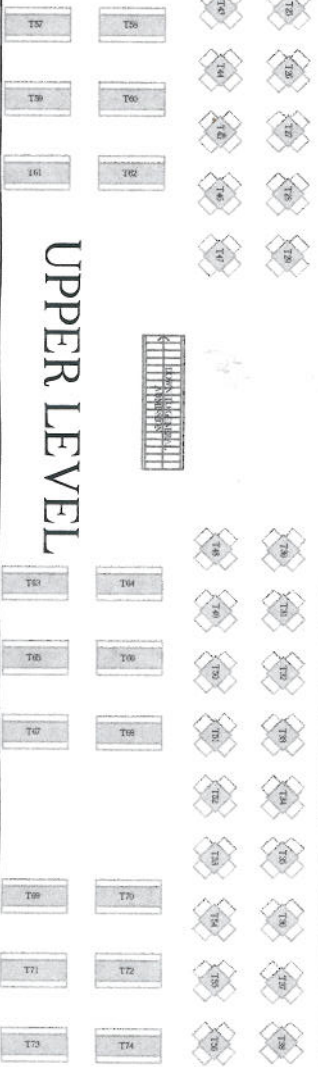

ARENA PLAN

101-110	N
101-110	O
101-110	P
101-110	Q
101-110	R
101-110	S
101-110	T
101-110	U

STAGE

A	B	C	D	E	F	G	H	I	J	K	L	M
17 18 19 20 21 22 23 24	17 18 19 20 21 22 23 24	17 18 19 20 21 22 23 24	17 18 19 20 21 22 23 24	17 18 19 20 21 22 23 24	17 18 19 20 21 22 23 24	17 18 19 20 21 22 23 24	17 18 19 20 21 22 23 24	17 18 19 20 21 22 23 24	17 18 19 20 21 22 23 24	17 18 19 20 21 22 23 24	17 18 19 20 21 22 23 24	17 18 19 20 21 22 23 24

VIP

ARENA FLOOR

BLEACHER SECTION

71	72	73	74	75	76	77	78	79	80
71	72	73	74	75	76	77	78	79	80

TABLE AREA

(GENERAL ADMISSION BELOW)

UPPER LEVEL